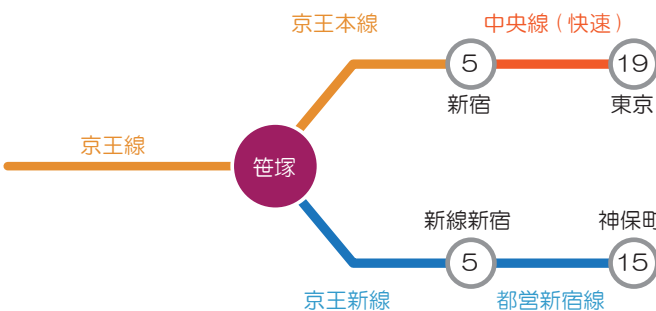

シモキタハウス

現地案内図

3路線を使いこなして、多彩なアクセス

下北沢駅

「渋谷」駅 **4分**
京王井の頭線利用

「銀座」駅 **19分**
渋谷駅から東京メトロ銀座線利用

笹塚駅

「新宿」駅 **5分**
京王線利用

「神保町」駅 **15分**
新宿駅から都営新宿線利用

「東京」駅 **19分**
新宿駅から中央線利用

※表示分数は日中平常時の最速のもので、乗り換え・待ち時間を含みません。