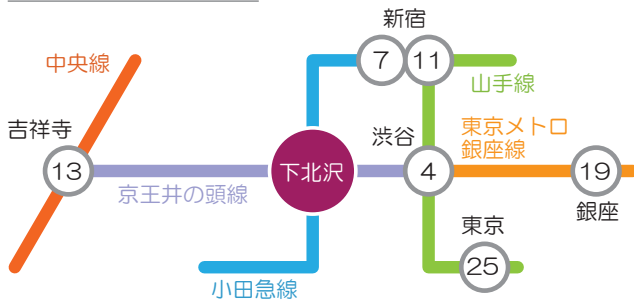

シモキタハウス

現地案内図

3路線を使いこなして、多彩なアクセス

下北沢駅

「渋谷」駅 **4分**
京王井の頭線利用

「銀座」駅 **19分**
渋谷駅から東京メトロ銀座線利用

笹塚駅

「新宿」駅 **5分**
京王線利用

「神保町」駅 **15分**
新宿駅から都営新宿線利用

「東京」駅 **19分**
新宿駅から中央線利用

※表示分数は日中平常時の最速のもので、乗り換え・待ち時間を含みません。